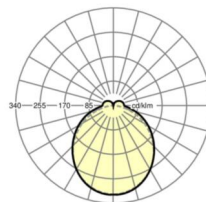

Механика

цвет корпуса	белый стандартный для электротехники RAL 9016
размеры (LxWxH/DxH)	1531mm x 55mm x 37mm
вес (нетто)	1.9kg
Вид монтажа	сборка трековых систем, световая структура

DEEP-LINK

<https://www.regiolum.de/ru/article/19470006060>

Ссылка	LED 12000lm 840
ηLB	100 %
Φ ↓/↑	90 % / 10 %
UGR поп./вдоль	27.8 / 27.2

размеры

L	1531 mm	Длина
B	55 mm	Ширина
H	37 mm	Высота