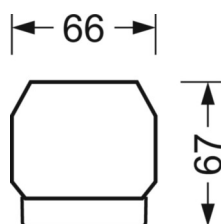

Механика

цвет корпуса	белый стандартный для электротехники RAL 9016
размеры (LxWxH/DxH)	1531mm x 55mm x 37mm
вес (нетто)	1.9kg
Вид монтажа	сборка трековых систем, световая структура

DEEP-LINK

<https://www.regiolum.de/ru/article/19470006060>

Ссылка	LED 12000lm 840
ηLB	100 %
Φ ↓/↑	90 % / 10 %
UGR поп./вдоль	27.8 / 27.2

размеры

L	1531 mm	Длина
B	55 mm	Ширина
H	37 mm	Высота